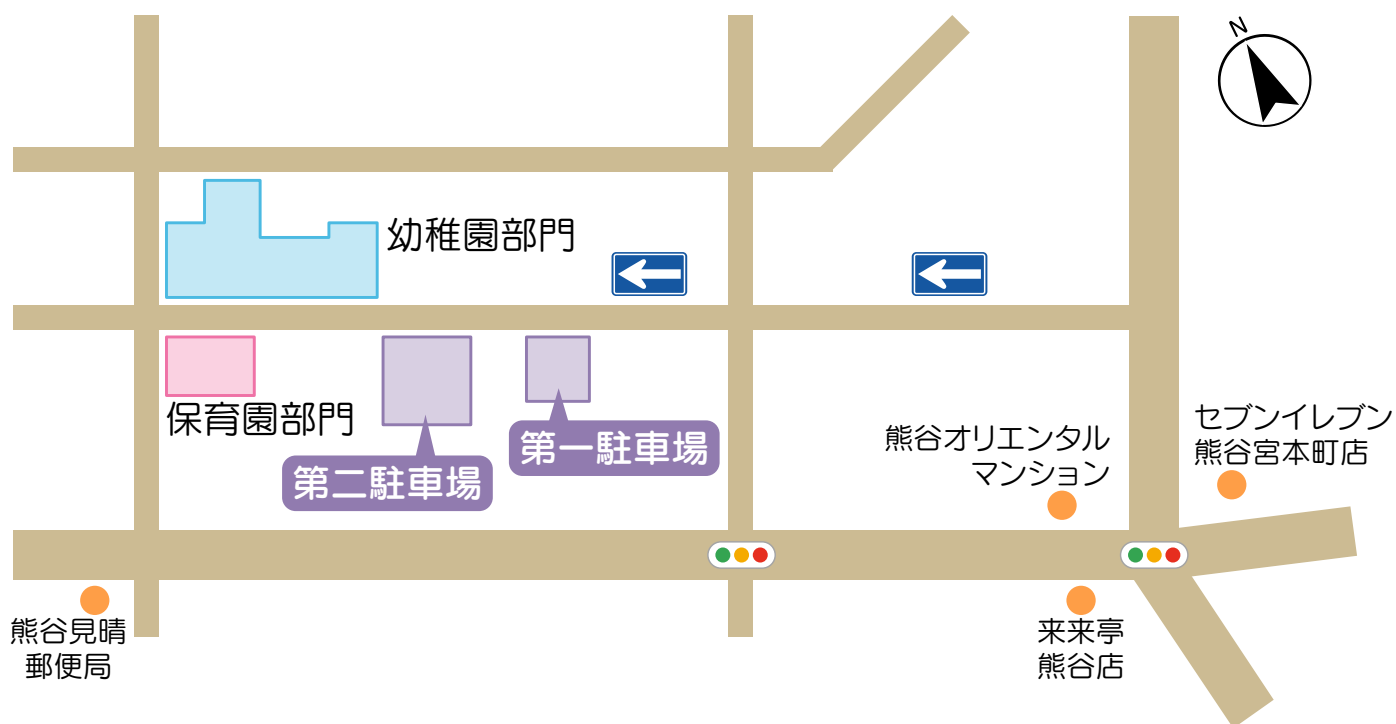

# 荒川こども園 駐車場ご案内

- ・幼稚園部門と保育園部門の建物は道を挟んで別れています
- ・駐車場は第一駐車場と第二駐車場がございます
- ・奥から詰めて駐車いただけますようお願いいたします
- ・園の前の道路は一方通行ですので侵入経路にご注意ください

## 荒川こども園

〒360-0822 埼玉県熊谷市宮本町189番地  
TEL:048-522-1528